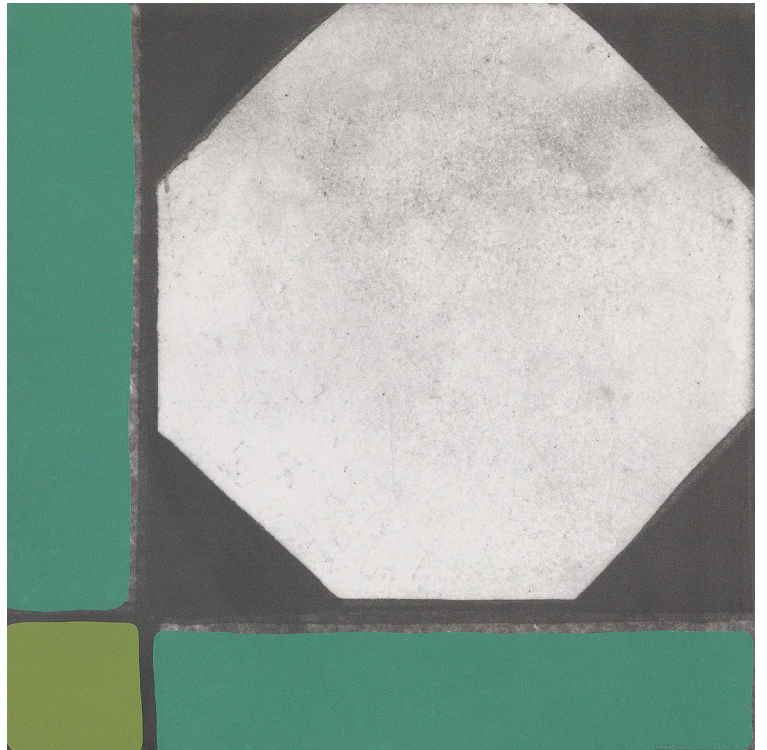

EXERCICES DE GÉOMÉTRIE JUDICIOUS GEOMETRY

→
Carrelage en grès cérame. Stoneware tiles.
Park, 20 × 20 cm, Surface.

↓
Carreau de ciment. Cement tile.
Perse, 20 × 20 cm, Couleurs et Matières.

↑
Carreau en pierre de lave émaillée.
ENAMELED lava stone tile.
Cubo, 30 × 30 cm, Made a Mano.

←
Carreau de ciment. Cement tile.
N°4, design Aurélia Paoli, 10 × 20 cm,
Beauregard chez Carrément Victoire.

→
Carreaux de ciment hexagonal.
Hexagonal cement tiles.
Étoile Centrée, 20 × 23 cm, Emery & Cie.