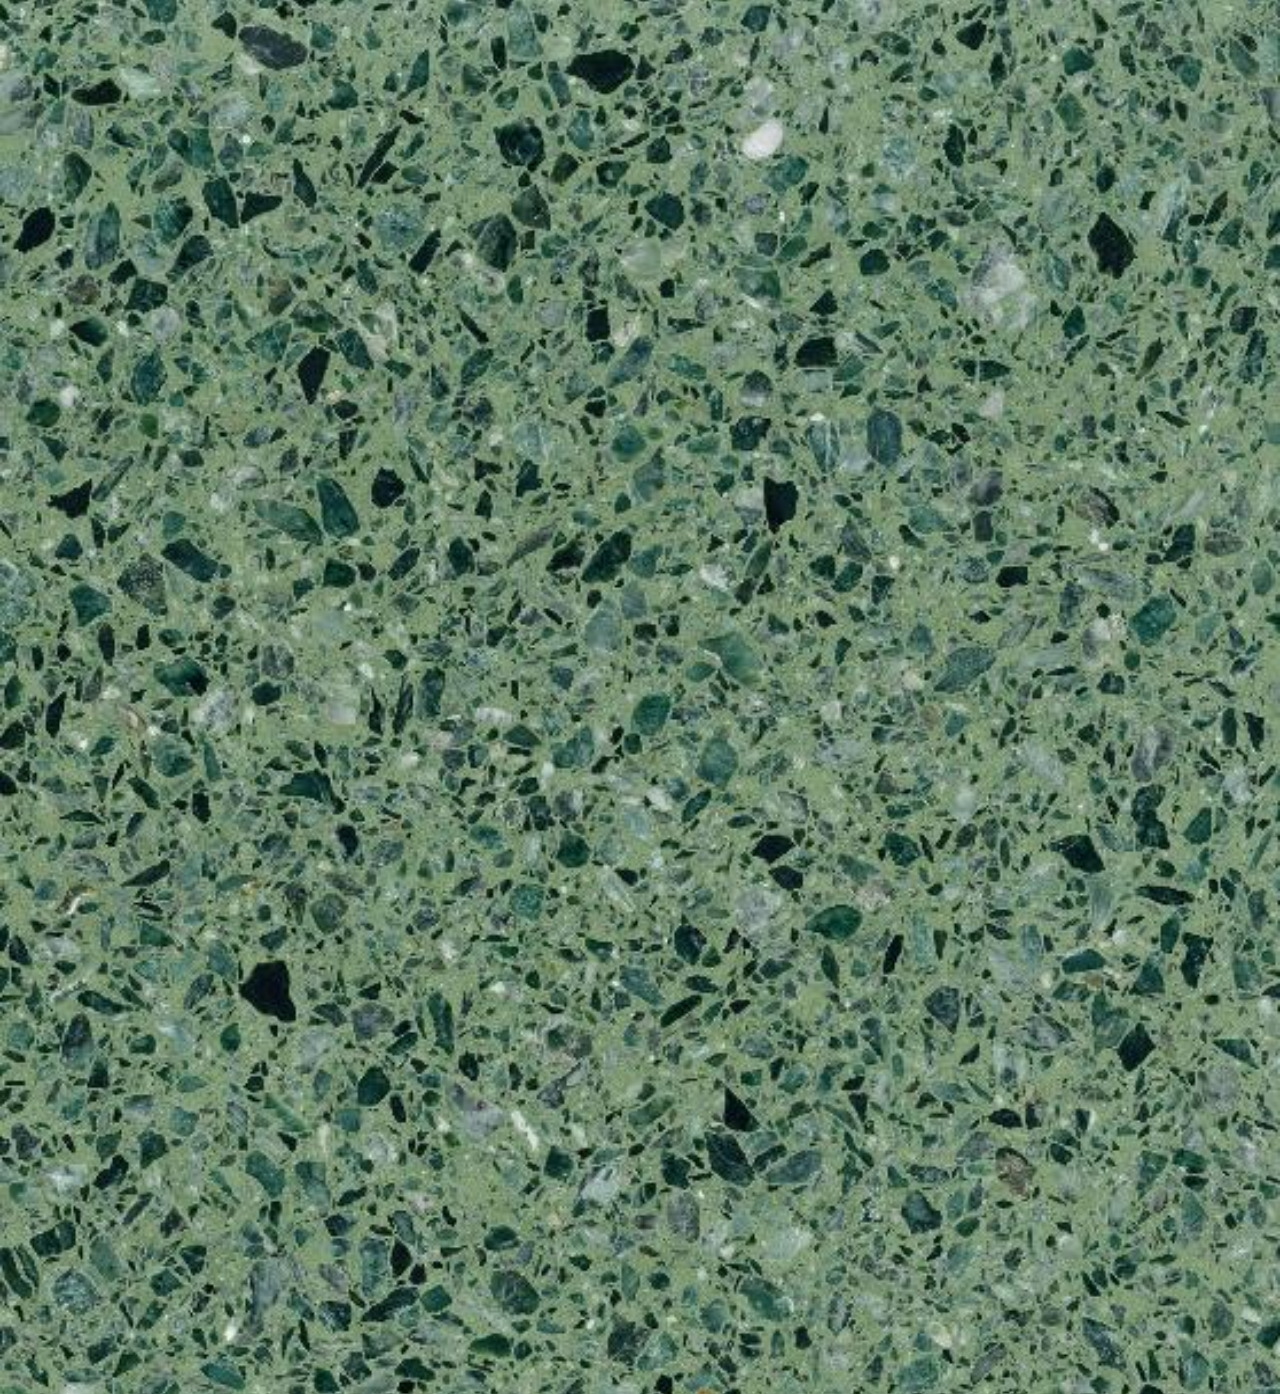

FORTUNA

Formats standards	30 x 30 ; 30 x 60 ; 40 x 40 ; 60 x 40 ; 60 x 60 ; 60 x 120 ; 120 x 120 cm
Epaisseur	2 ; 3 ; 4 cm
Taille de la tranche	305 x 124 cm
Finitions	Adouci ; Poli ; Brossé ; Sablé ; Bouchardé