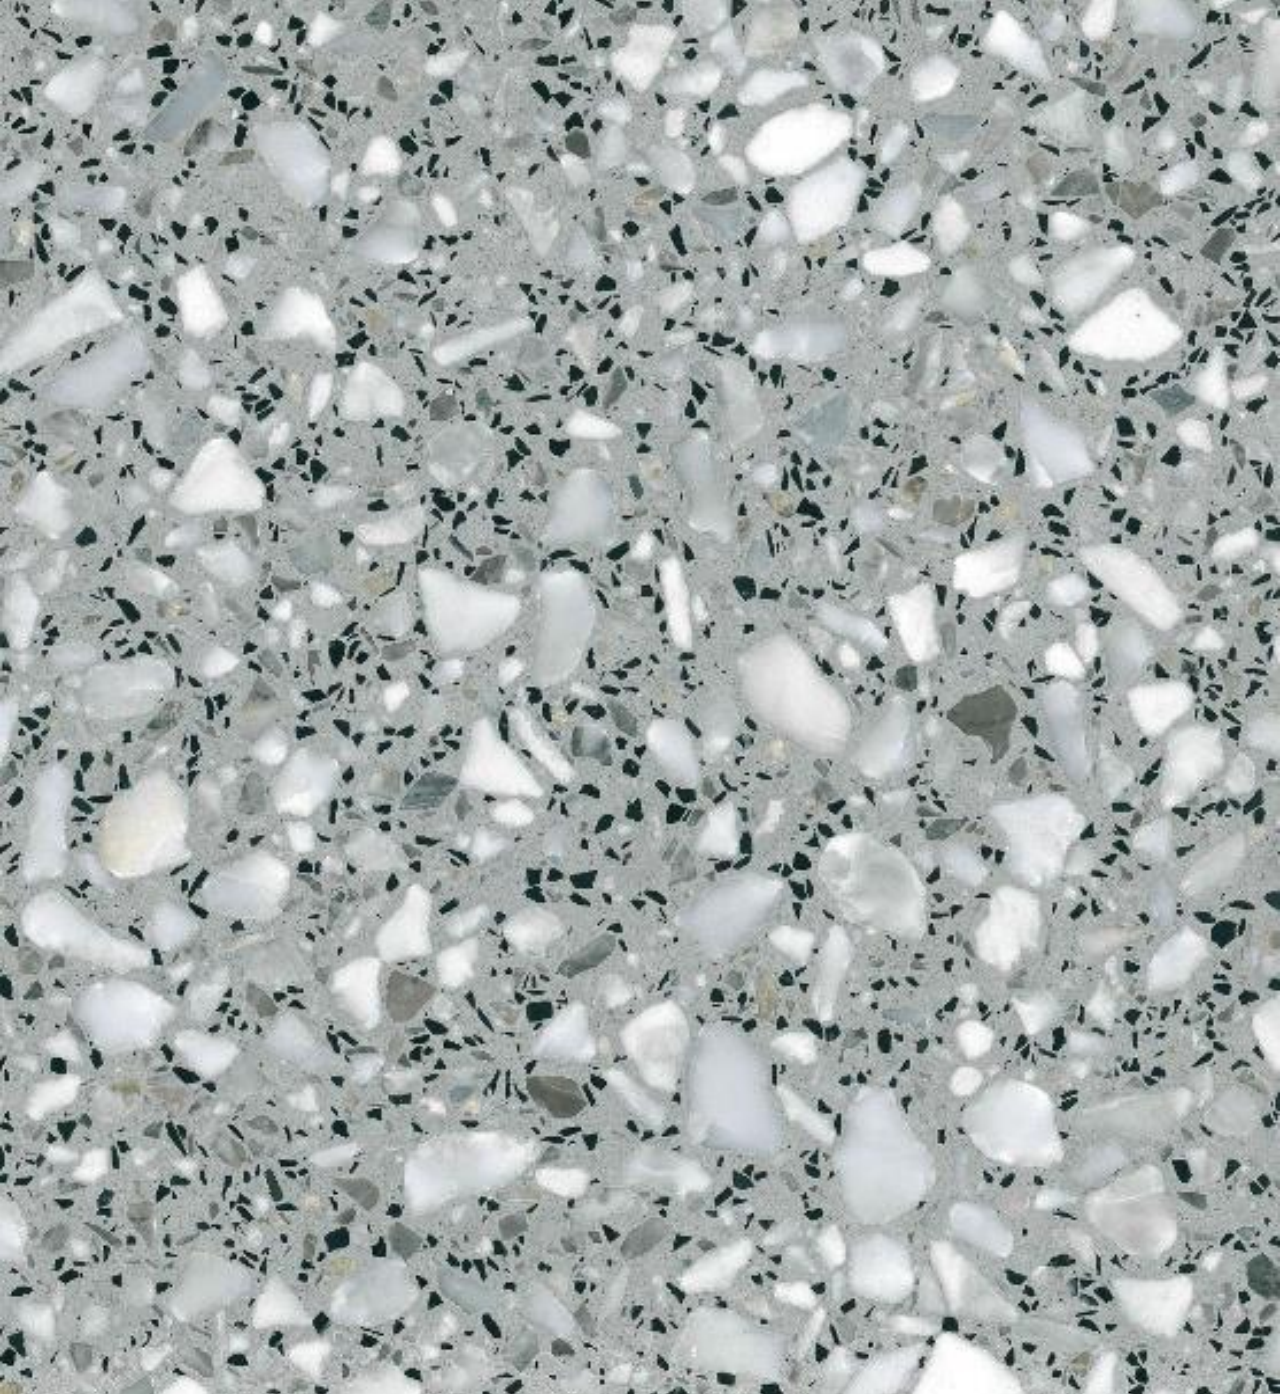

CIRCE

Formats standards	30 x 30 ; 30 x 60 ; 40 x 40 ; 60 x 40 ; 60 x 60 ; 60 x 120 ; 120 x 120 cm
Epaisseur	2 ; 3 ; 4 cm
Taille de la tranche	305 x 124 cm
Finitions	Adouci ; Poli ; Brossé ; Sablé ; Bouchardé