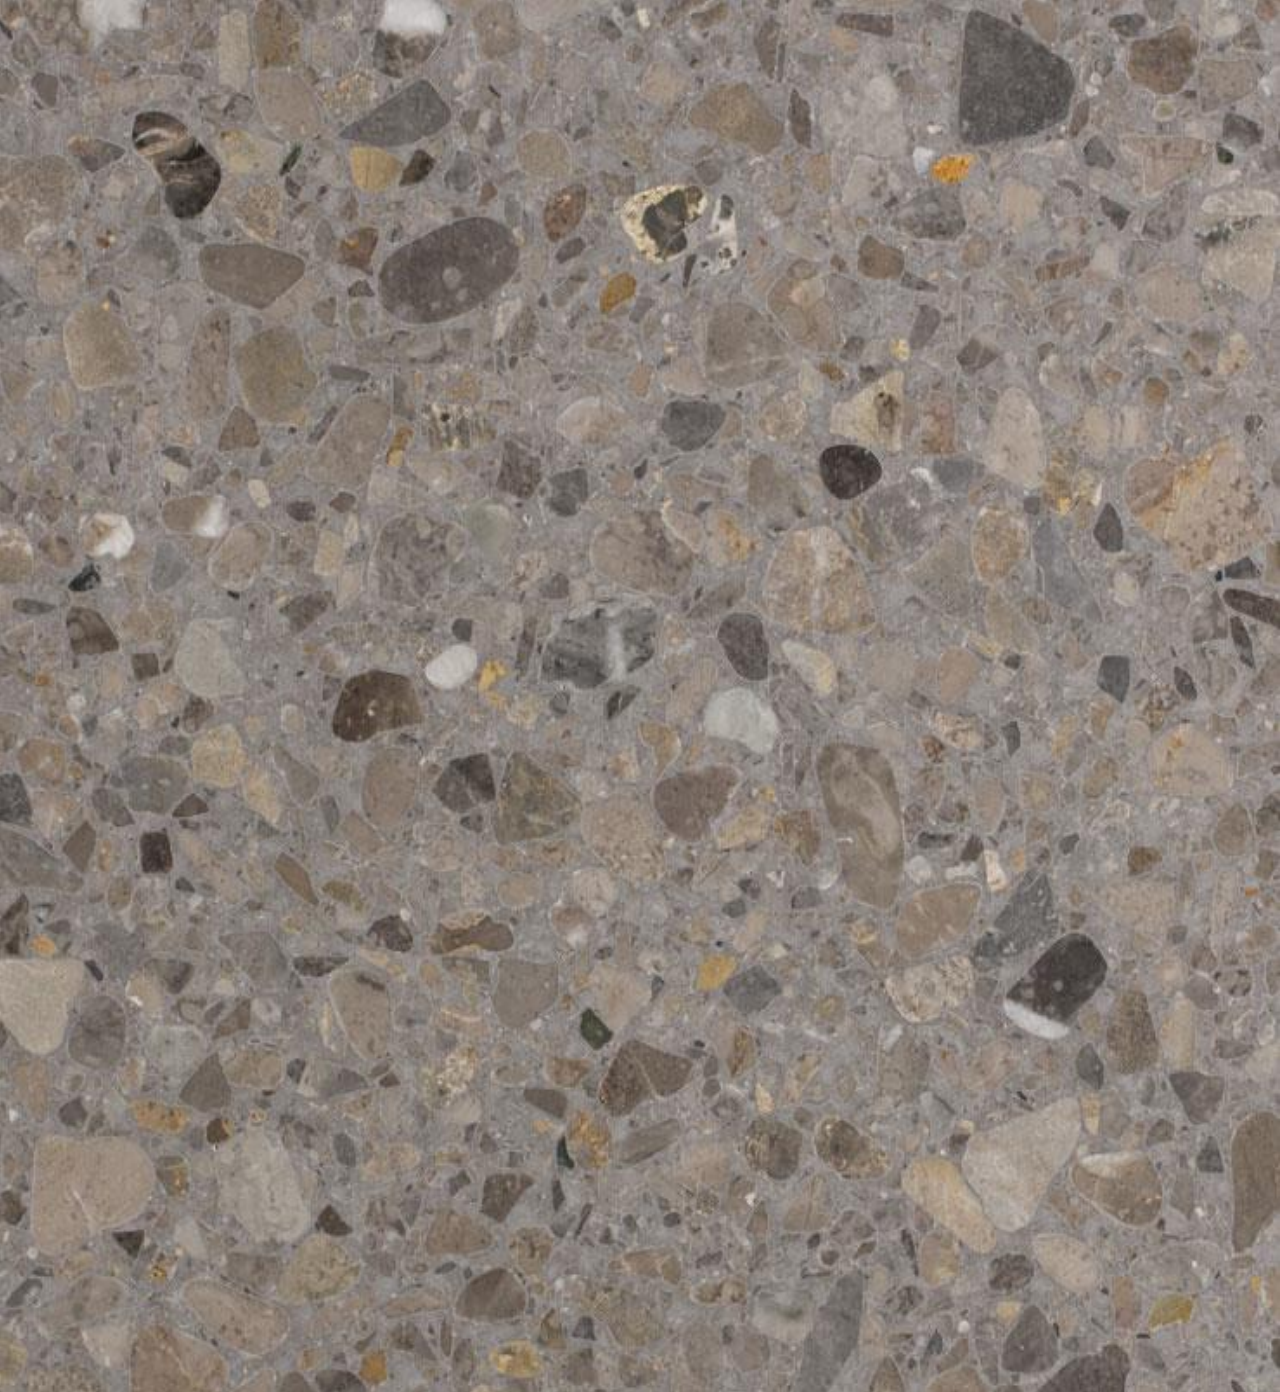

CONCORDIA

Formats standards	30 x 30 ; 30 x 60 ; 40 x 40 ; 60 x 40 ; 60 x 60 ; 60 x 120 ; 120 x 120 cm
Epaisseur	2 ; 3 ; 4 cm
Taille de la tranche	253 x 143 cm
Finitions	Adouci ; Poli ; Brossé ; Sablé ; Bouchardé